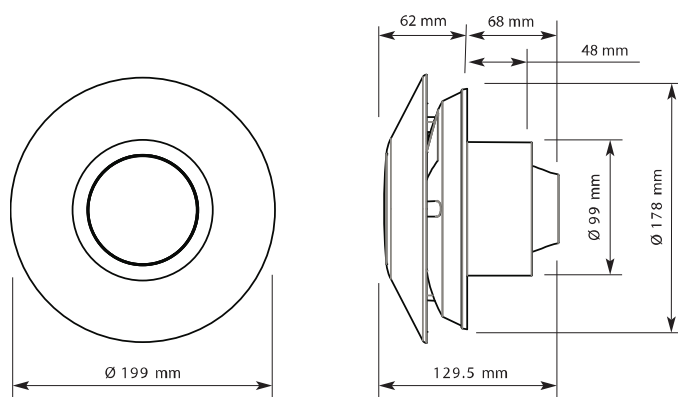

Wanneer er sprake is van milieu: wil minder, meer zeggen !

De SCVU2 ventilator gebruikt minder kunststof, minder verpakking en minder energie. Wij hebben de SCVU2 ontworpen omdat deze de meest compacte, zuinigste ventilator is op de markt: 0,06 €* per dag (ongeveer 2,15 € per jaar), hetzij een klein pakje frieten per jaar!

* Indicatieve prijs

TYPE	DEBIET		MET ONDERBREKINGEN	GELUIDSNIVEAU OP 3M		ELEKTRISCHE PRESTATIES		
	m³/h			BOOST	dB(A)		W	
CATEGORIE	CONSTANT		BOOST	CONSTANT		LAAG	INTERMITTENT	
	LAAG	COMFORT		LAAG	MAXIMUM			BOOST
EM	18	29	83 max	10,1	23,5	1,1	4,1