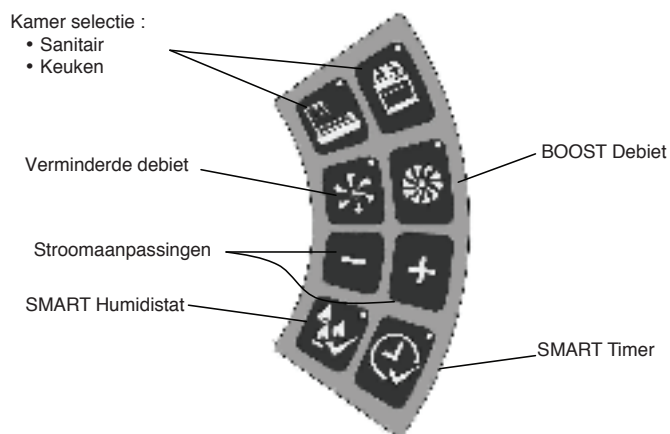

Wanneer er sprake is van milieu: wil minder, meer zeggen !

De SCVU2 ventilator gebruikt minder kunststof, minder verpakking en minder energie. Wij hebben de SCVU2 ontworpen omdat deze de meest compacte, zuinigste ventilator is op de markt: 0,06 €* per dag (ongeveer 2,15 € per jaar), hetzij een klein pakje frieten per jaar!

* Indicatieve prijs

TYPE	DEBIET		MET ONDERBREKINGEN	GELUIDSNIVEAU OP 3M		ELEKTRISCHE PRESTATIES		
	m³/h			BOOST	dB(A)		W	
CATEGORIE	CONSTANT		BOOST	CONSTANT		LAAG	INTERMITTENT	
	LAAG	COMFORT		LAAG	MAXIMUM			BOOST
EM	18	29	83 max	10,1	23,5	1,1	4,1