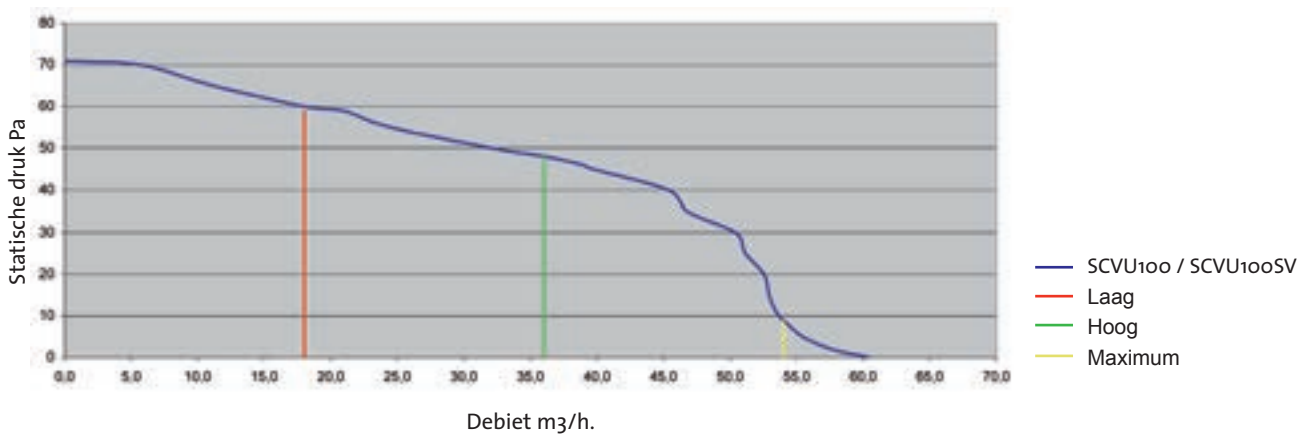

Debietcurve