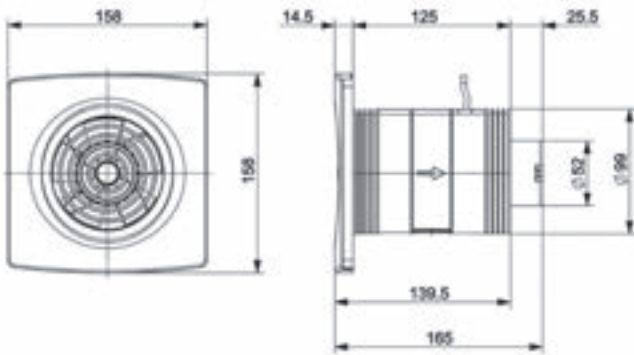

#### Afmetingen

Voor aanzicht

Zijaanzicht

Gewicht – 0,7 kg  
ABS Wit

Plaatsing in wand, plafond, muur en raam. In line montage is eveneens mogelijk.